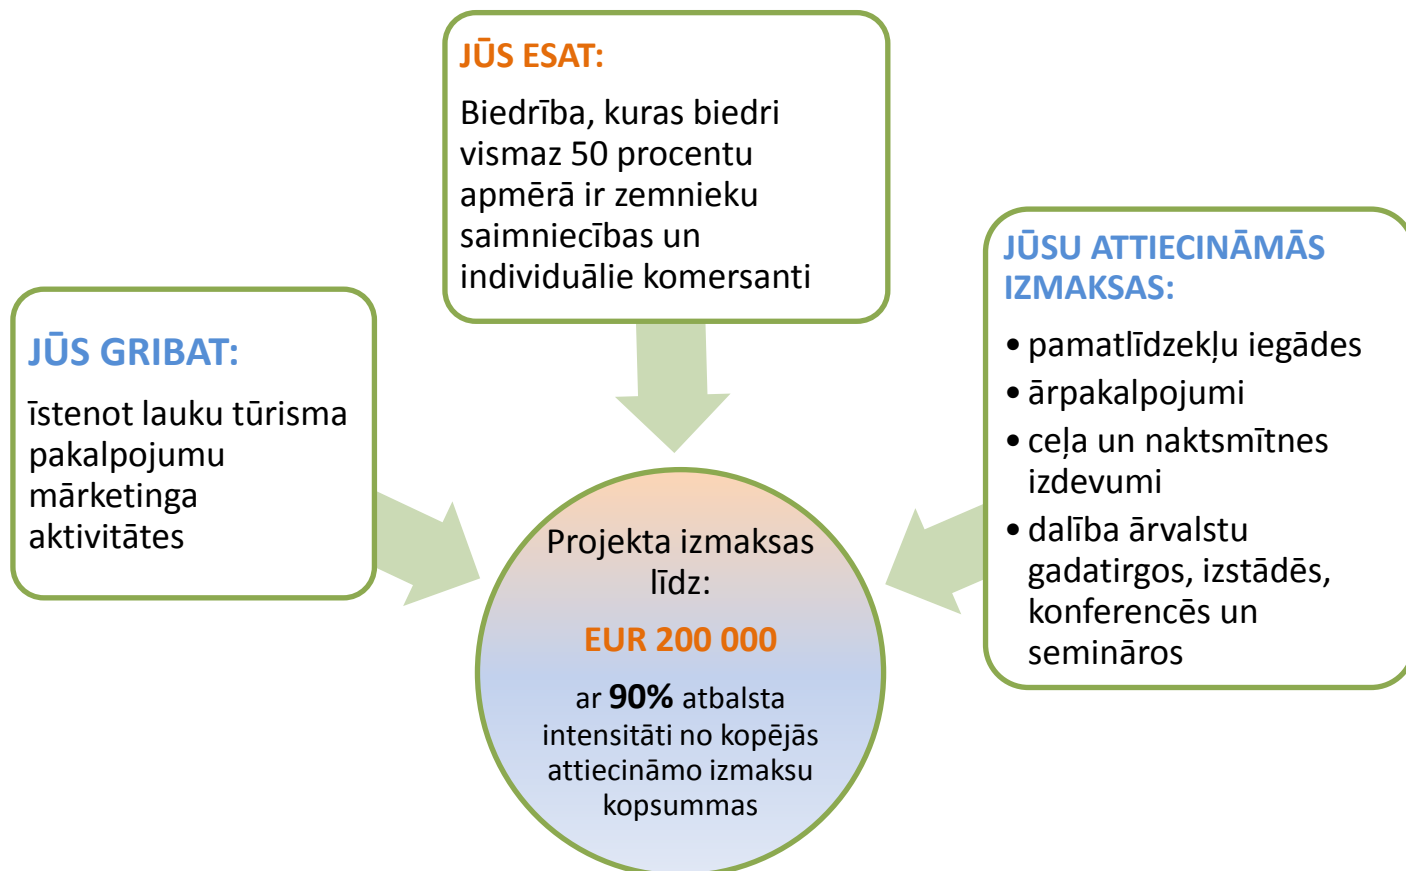

B. Atbalsts lauku tūrisma pakalpojumu mārketinga aktivitāšu īstenošanai:

Programmu regulējošie MK noteikumi: <http://www.likumi.lv/doc.php?id=253122>