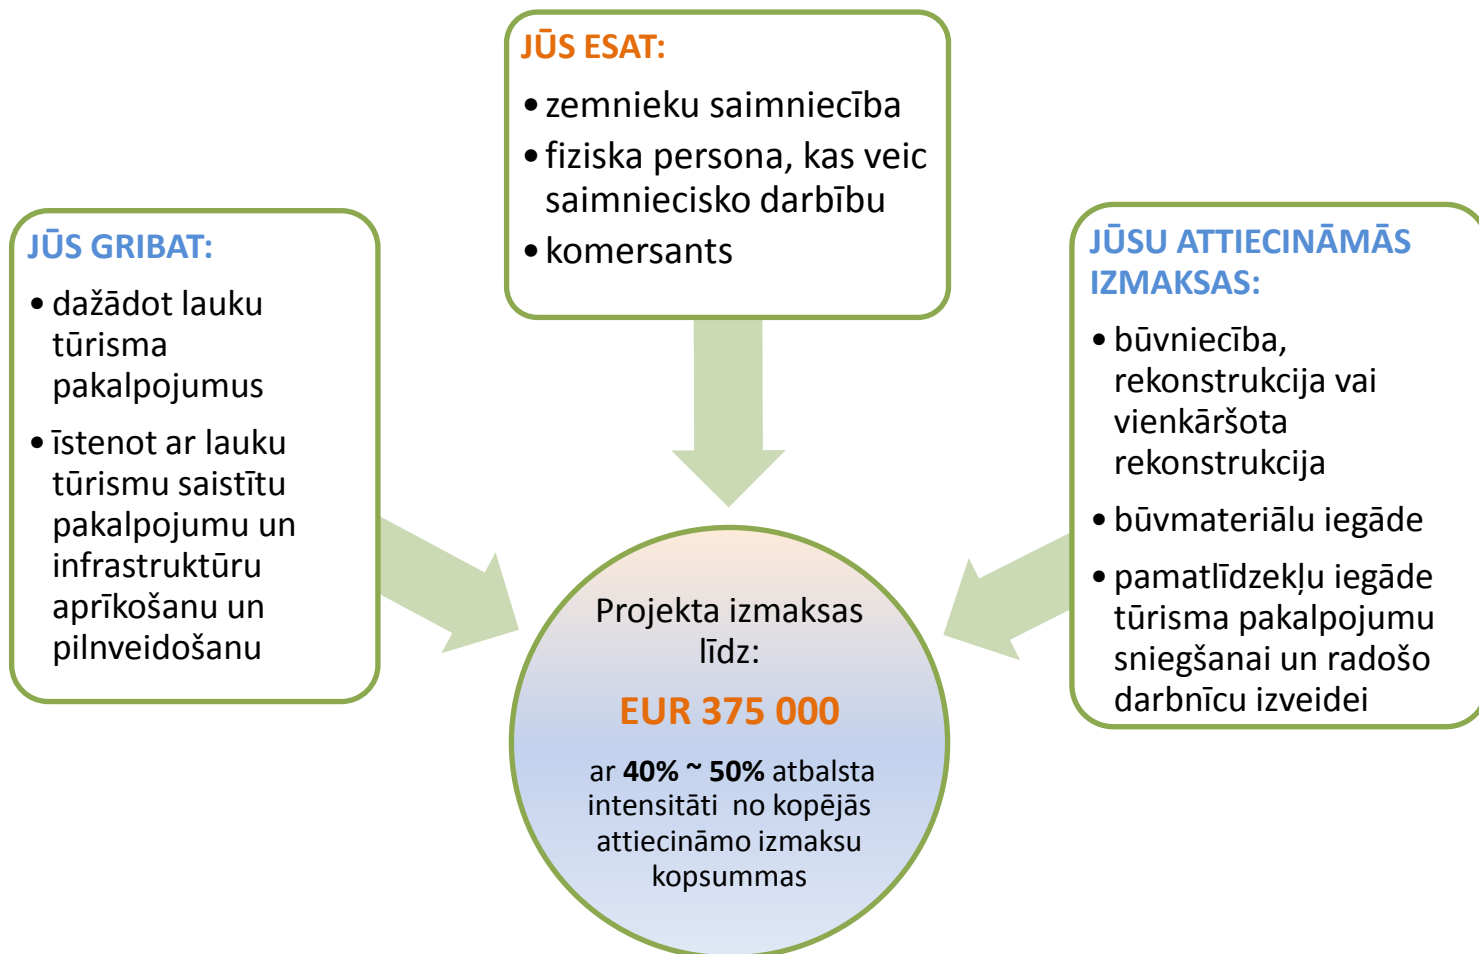

LAUKU TŪRISMA AKTIVITĀŠU VEICINĀŠANA

UZMANĪBU! Projektu iesniegšanas kārtā atvērta no 28.01.2013. līdz 28.02.2013.

A. Atbalsts lauku tūrisma pakalpojumu un infrastruktūras attīstīšanai un pilnveidojumam: