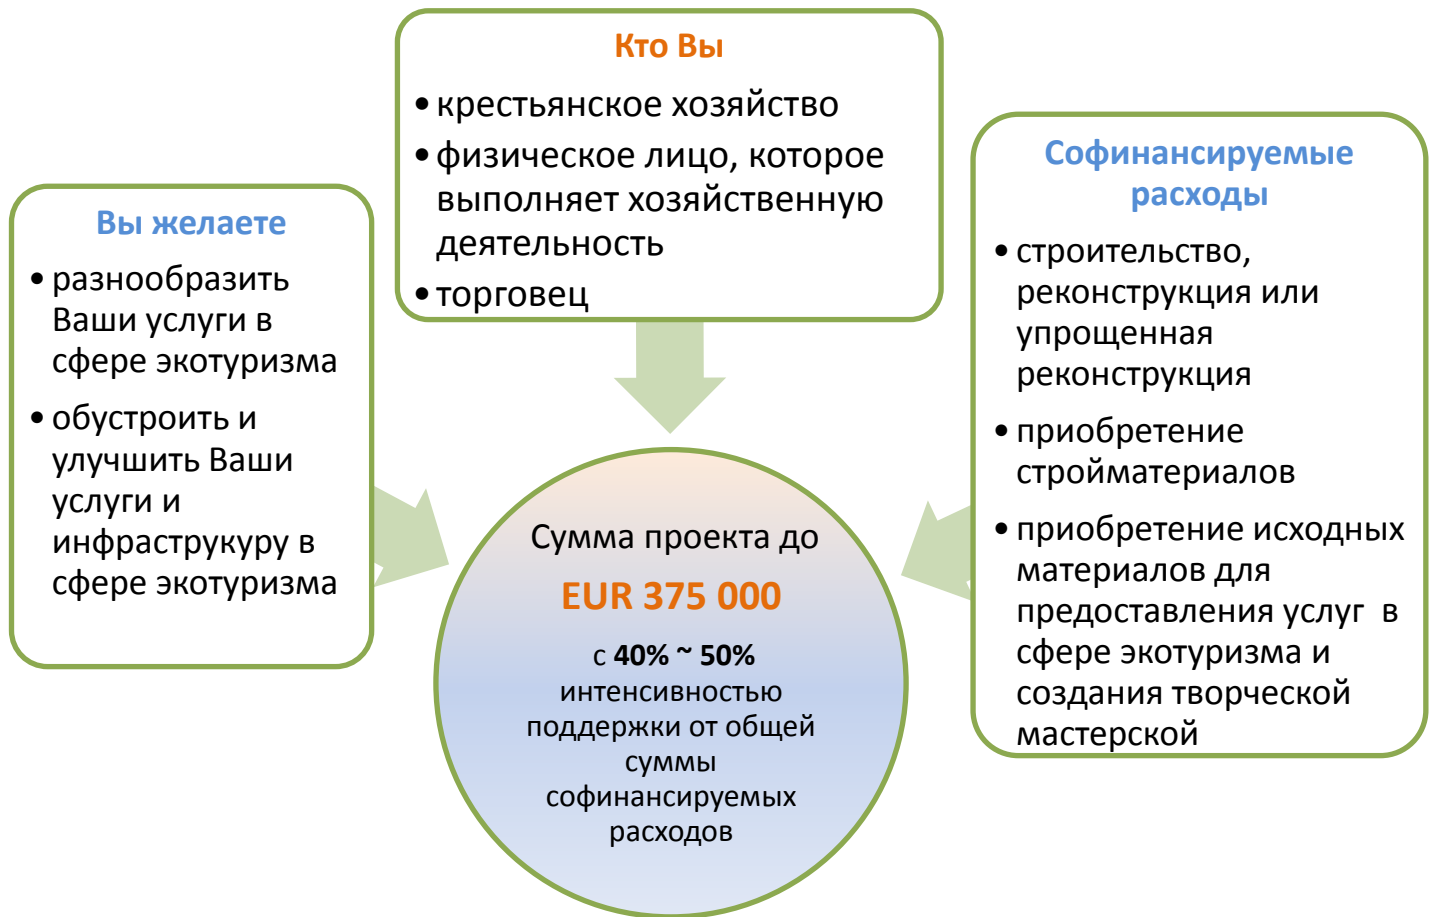

СОДЕЙСТВИЕ РАЗВИТИЮ ЭКОТУРИЗМА В ЛАТВИИ

ВНИМАНИЕ! Порядок подачи проектов с 28.01.2013 до 28.02.2013

А. Поддержка в развитии и улучшении услуг и инфраструктуры экотуризма:

Б. Поддержка в реализации маркетинговой деятельности услуг экотуризма: