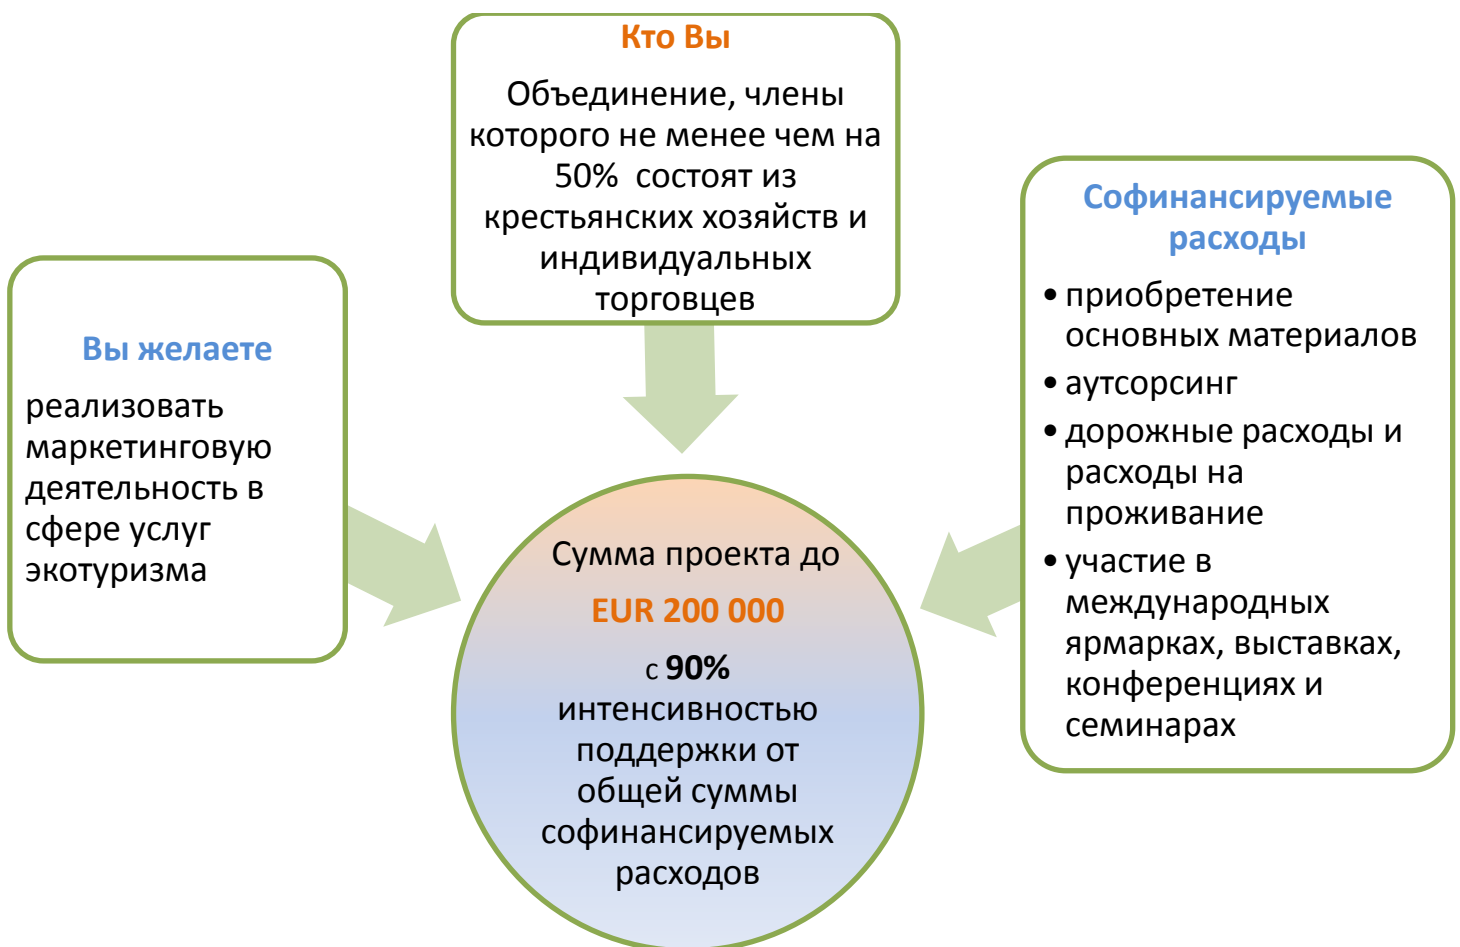

СОДЕЙСТВИЕ РАЗВИТИЮ ЭКОТУРИЗМА В ЛАТВИИ

ВНИМАНИЕ! Порядок подачи проектов с 28.01.2013 до 28.02.2013

А. Поддержка в развитии и улучшении услуг и инфраструктуры экотуризма:

Б. Поддержка в реализации маркетинговой деятельности услуг экотуризма: